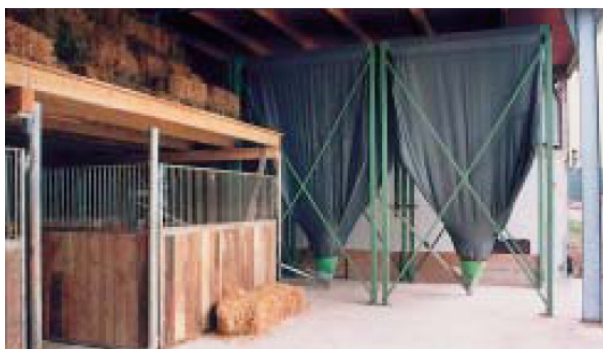

UV silo's voor binnenopstelling: 10 jaar garantie

Stofsilo's, weefsel- of textielsilo's zijn flexibel en zijn luchtdoorlatend (ademend), deze worden geleverd in een compleet stalen frame of in een stalen juk in gegalvaniseerde uitvoering.

De inhoud wordt aangegeven in m³ en tonnen, er wordt rekenkundig uitgegaan van een soortelijk gewicht van 0,6. De aangegeven tonnages zijn ook de maximale draagkracht van de silo's. De uitlopen worden geleverd in diverse Ø waarbij ook een 2^e uitloop mogelijk is voor handbediening bij geautomatiseerde maal-menginstallaties met het oog op stroomuitval. Verder leverbaar met ontluchtungsuitlaat, aan te bevelen bij lage druk blazers en zuig-blaas-hamermolens.

De silo's zijn gemakkelijk te monteren. Seriematig met auto-trechter (uitloop-zekerheid). Geen condens- en schimmelvorming. Gesloten deksel met in- en uitlaatsteunen Ø 350 mm. En zijwaartse uitloop van Ø 250 mm. Mogelijk. Roestvrijstalen schuif van Ø 250 mm. en Ø 350 mm.

Eenvoudige aansluiting van spiraaltransporteurs en transportvijzels.