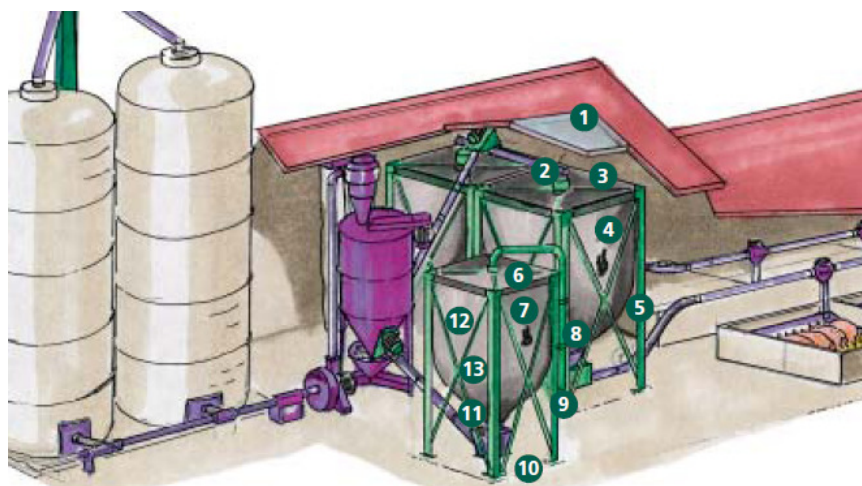

UV silo's voor binnenopstelling: 10 jaar garantie

Stofsilo's, weefsel- of textielsilo's zijn flexibel en zijn luchtdoorlatend (ademend), deze worden geleverd in een compleet stalen frame of in een stalen juk in gegalvaniseerde uitvoering.

De inhoud wordt aangegeven in m³ en tonnen, er wordt rekenkundig uitgegaan van een soortelijk gewicht van 0,6. De aangegeven tonnages zijn ook de maximale draagkracht van de silo's. De uitlopen worden geleverd in diverse Ø waarbij ook een 2^e uitloop mogelijk is voor handbediening bij geautomatiseerde maal-menginstallaties met het oog op stroomuitval. Verder leverbaar met ontluchtungsuitlaat, aan te bevelen bij lage druk blazers en zuig-blaas-hamermolens.

De silo's zijn gemakkelijk te monteren. Seriematig met auto-trechter (uitloop-zekerheid). Geen condens- en schimmelvorming. Gesloten deksel met in- en uitlaatsteunen Ø 350 mm. En zijwaartse uitloop van Ø 250 mm. Mogelijk. Roestvrijstalen schuif van Ø 250 mm. en Ø 350 mm.

Eenvoudige aansluiting van spiraaltransporteurs en transportvijzels.