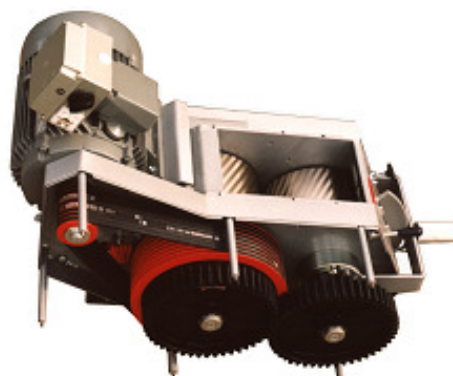

Graanpletter type Potential

Graanpletters industrie-uitvoering

Graanpletters Potential

Walsen voorzien van geharde laag met chroom-nikkel, borium en wolfram: ONVERWOESTBAAR! De walsen zijn geriffeld, wat de capaciteit vergroot en het meeslepen van graan en verhitting bij continu gebruik verhindert. De Potential pletter heeft een elektromotor op rubberstootblokken, een gemonteerde schakeling met motorbeveiliging en ampèremeter.

De graanpletter wordt aan beide pletwalsen door 8 V-snaren aangedreven. De twee pletwalsen lopen 1:1 en zijn voorzien van een gepantserde laag chroom-nikkel, borium en wolfram. Ter bescherming tegen verontreinigingen in het graan is de graanpletter voorzien van 4 stuks ingebouwde magneten. Verder heeft de pletter een traploze versnelling van de walsen, de doorlaat is snel te vergroten en te verkleinen. Voorzien van inlooptrechter.

Deze zeer stabiele pletter is van uitstekend fabrikaat en voldoet ruimschoots aan alle eisen welke aan een kwaliteitsmachine worden gesteld. De pletter is in drie uitvoeringen verkrijgbaar, namelijk met capaciteit van 1400 tot 5000 kg/uur. De aangegeven productiecapaciteiten zijn gebaseerd op droge granen 13-14% vocht.