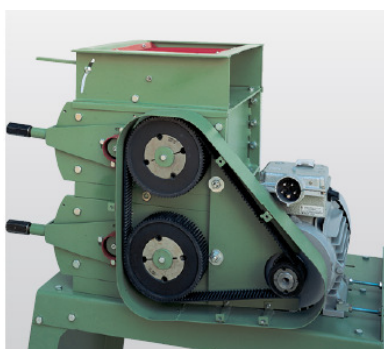

Standaarduitvoering:

Alle typen zijn seriematig uitgerust met inlooptrechter, onderstel, magneetstrip, motor met sterddriehoek beveiligingsschakelaar, overbelastingsbeveiliging, Ampèremeter en tandriemaandrijving.

Op verzoek kunnen één of meer van de volgende aanpassingen worden gedaan:

- Inclusief: volmelder, automatische toevoerklap;
- Exclusief: inlooptrechter, onderstel, elektronische uitrusting, magneetstrip.