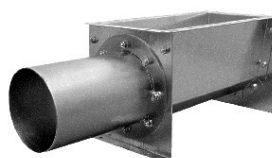

## Transportschroeven dia 102 – 127 (v-snaaraandrijving)

Transportschroeven met krachtige v-snaaraandrijving, bestaande uit:

- Motor, aandrijving voorgemonteerd;
- Rechte uitloop;
- Ophangoog;
- Verlengstukken;
- Moeren en verbindingbouten;
- Exclusief inloop\*;

| Type V-snaaraandrijving |             |         | RS 102 K | RS 127 K |
|-------------------------|-------------|---------|----------|----------|
| Capaciteit              | Horizontaal | Ton/uur | 16       | 25       |
|                         | Schuin 45°  | Ton/uur | 12       | 16       |
| Buis                    |             | Ø mm.   | 102      | 127      |
| Uitloop                 |             | Ø mm.   | 150      | 150      |
| Lengte                  |             |         | kW       | kW       |
| 2,00 m                  |             |         | 1.1      | 2.2      |
| 3,00 m                  |             |         | 1.1      | 2.2      |
| 4,00 m                  |             |         | 1.1      | 2.2      |
| 5,00 m                  |             |         | 1.5      | 2.2      |
| 6,00 m                  |             |         | 1.5      | 3.0      |
| 7,00 m                  |             |         | 2.2      | 3.0      |
| 8,00 m                  |             |         | 2.2      | 3.0      |
| 9,00 m                  |             |         | 3.0      | 3.0      |
| 10,00 m                 |             |         | 3.0      | 4.0      |
| 11,00 m                 |             |         | 3.0      | 4.0      |
| 12,00 m                 |             |         | 3.0      | 4.0      |

**Aandrijfunit met V-snaaraandrijving**

**Inlooptrechter 45°**

**Inloop 0-45° voor textielsilo**

**Inlaatvoet met inloopregulering**

**Voetkorf met inloopregulering**

**Inloopkast**

**Inloop recht / 45° voor inloopkast**