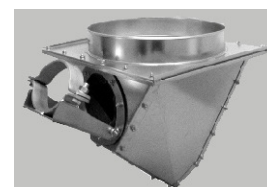

Inloop 0-45° voor textielsilo