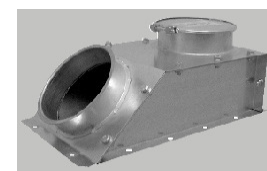

## Transportschroeven dia 102 – 127 (v-snaaraandrijving)

Transportschroeven met krachtige v-snaaraandrijving, bestaande uit:

- Motor, aandrijving voorgemonteerd;
- Rechte uitloop;
- Ophangoog;
- Verlengstukken;
- Moeren en verbindingbouten;
- Exclusief inloop\*;

**Aandrijfunit met V-snaaraandrijving**

**Inlooptrechter 45°**

**Inloop 0-45° voor textielsilo**

**Inlaatvoet met inloopregulering**

**Voetkorf met inloopregulering**

**Inloopkast**

**Inloop recht / 45° voor inloopkast**