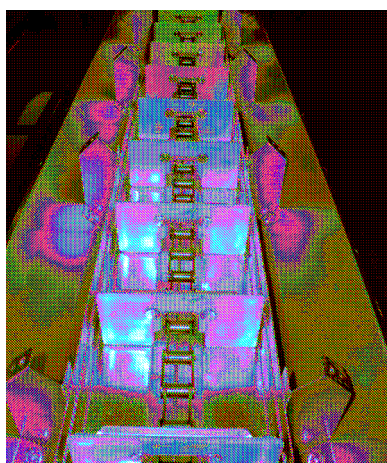

## Redlers

Transport horizontaal in een gesloten trog, waarbij het product niet wordt beschadigd. Gootkettingtransporteurs of redlers worden als aanvoermogelijkheid veelal gebruikt bij elevatoren in de stortputten. Redlers verkrijgbaar in de typen KTG-30 – KTG-40 - KTG-60.

- Tot 50 meter ver;
- Hoge transportcapaciteiten tot 250 ton/uur;
- Stabiele staalkettingen met sterke meenemers trekken het product naar de respectievelijke uitlaatopeningen;
- Trogkettingtransporteurs kunnen met verschillende aandrijvingen en meerdere in- en uitlopen worden uitgevoerd;
- Bij hoogteverschillen kunnen hulpstukken in 15° - 30° - 45° worden ingebouwd om deze te overbruggen.

### Basisuitvoering

- Transportcapaciteiten van 30/40/60 ton/uur;
- El. motor – 1500 T/min.;
- Spanstation met kettingwiel, lengte 1 meter;
- Verlengstukken en uitlopen verzinkt;
- Systeembouw met goten, kettingen en verbindingstukken;
- Uitermate geschikt voor lange goten tot 17.5 meter (totale lengte 19.4 meter);
- Zonder schakeling en montage.

Prijzen naar lengte op aanvraag

Kettingaandrijving, op wens met directe aandrijving.

*Redler KTG*

Type	Vermogen - lengte	Type	Vermogen - lengte
HGSR40	2.2 kW - 3,9 meter	HGSR60	3.0 kW - 5,5 meter
HGSR40	2.2 kW - 4,9 meter	HGSR60	3.0 kW - 6,5 meter
HGSR40	3.0 kW - 5,9 meter	HGSR60	3.0 kW - 7,5 meter
HGSR40	3.0 kW - 6,9 meter	HGSR60	3.0 kW - 8,5 meter
HGSR40	3.0 kW - 7,9 meter	HGSR60	3.0 kW - 9,5 meter
HGSR40	4.0 kW - 8,9 meter	HGSR60	3.0 kW - 10,5 meter
HGSR40	4.0 kW - 9,9 meter	HGSR60	3.0 kW - 11,5 meter
HGSR40	4.0 kW - 10,9 meter	HGSR60	4.0 kW - 12,5 meter
HGSR40	5.5 kW - 11,9 meter	HGSR60	4.0 kW - 13,5 meter
		HGSR60	4.0 kW - 14,5 meter
		HGSR60	4.0 kW - 15,5 meter
		HGSR60	4.0 kW - 16,5 meter
		HGSR60	5.5 kW - 17,5 meter
		HGSR60	5.5 kW - 18,5 meter
		HGSR60	5.5 kW - 19,5 meter
		HGSR60	5.5 kW - 20,5 meter