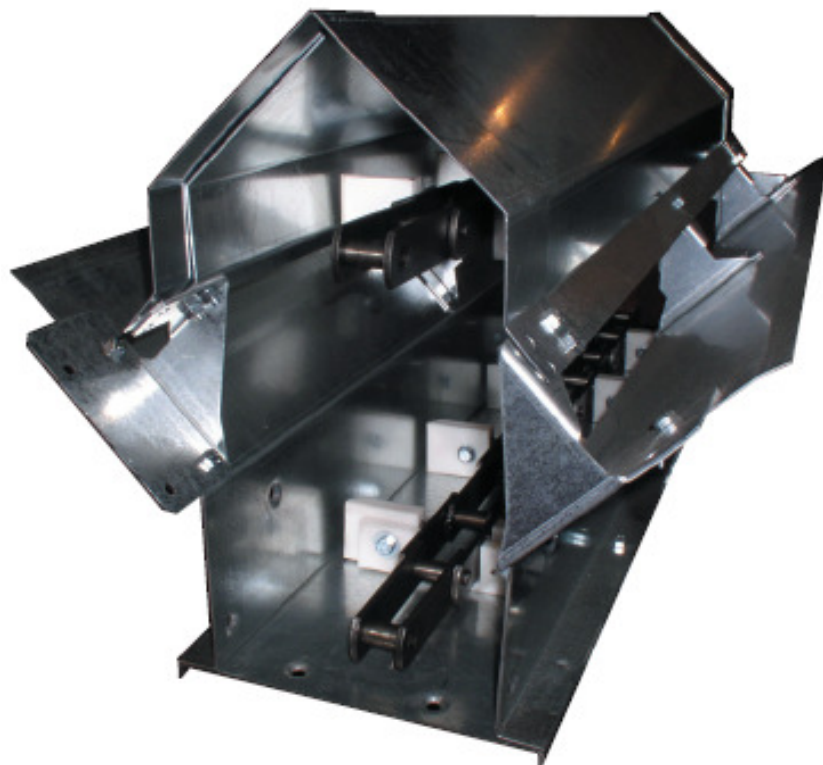

Redlers

Transport horizontaal in een gesloten trog, waarbij het product niet wordt beschadigd. Gootkettingtransporteurs of redlers worden als aanvoermogelijkheid veelal gebruikt bij elevatoren in de stortputten. Redlers verkrijgbaar in de typen KTG-30 – KTG-40 - KTG-60.

- Tot 50 meter ver;
- Hoge transportcapaciteiten tot 250 ton/uur;
- Stabiele staalkettingen met sterke meenemers trekken het product naar de respectievelijke uitlaatopeningen;
- Trogkettingtransporteurs kunnen met verschillende aandrijvingen en meerdere in- en uitlopen worden uitgevoerd;
- Bij hoogteverschillen kunnen hulpstukken in 15° - 30° - 45° worden ingebouwd om deze te overbruggen.

Basisuitvoering

- Transportcapaciteiten van 30/40/60 ton/uur;
- El. motor – 1500 T/min.;
- Spanstation met kettingwiel, lengte 1 meter;
- Verlengstukken en uitlopen verzinkt;
- Systeembouw met goten, kettingen en verbindingstukken;
- Uitermate geschikt voor lange goten tot 17.5 meter (totale lengte 19.4 meter);
- Zonder schakeling en montage.

Prijzen naar lengte op aanvraag

Kettingaandrijving, op wens met directe aandrijving.

Redler KTG