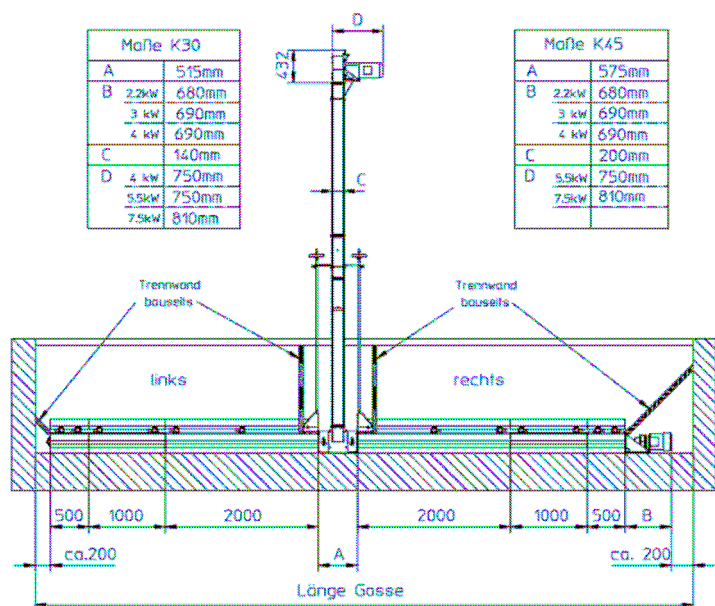

Kettingelevatoren type K45

Capaciteit tot 42 ton/per uur

Type K45 komt zeer goed tot zijn recht in kleine ruimten waar een hoge capaciteit wordt verlangd op een beperkte oppervlakte en waar voedermiddelen tot grotere hoogten verticaal getransporteerd worden. Schuin transport tot 60° mogelijk.

De elevatorkop met krachtige vertragingsmotor kan zijdelingse aanvoerschroeven tot 5 meter lengte mede aandrijven. Langere aanvoerschroeven worden door een apart aandrijfstation aangedreven. De geringe inloop- instorthoogte van de aanvoerschroeven en de seriematige doseringskleppen garanderen een eenvoudige en storingsvrije bediening.

Het te transporteren graan wordt door rubber meenemers, bevestigd aan een stalen rollenketting in een smalle opvoerkoker tot maximaal 18 meter hoogte gebracht. Verlengen van de elevator kan met delen van 0,25 meter en 0,50 meter, waardoor het optimaal benutten van de beschikbare hoogte mogelijk is. Zijdelingse aanvoerschroeven voor de elevator transporteren het stortgoed naar de elevator. De voeding op de elevator is gemakkelijk regelbaar middels spindels. De elevatoren kunnen worden uitgerust met 2-zijdige en 1-zijdige aanvoer.