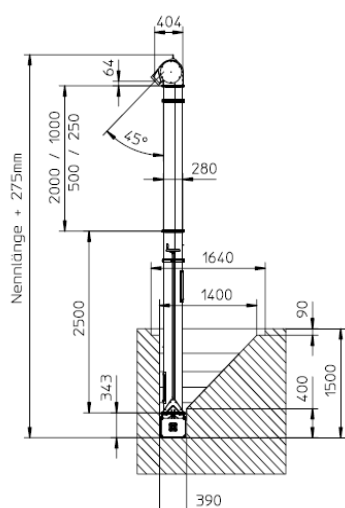

Kettingelevatoren type K45

Capaciteit tot 42 ton/per uur

Type K45 komt zeer goed tot zijn recht in kleine ruimten waar een hoge capaciteit wordt verlangd op een beperkte oppervlakte en waar voedermiddelen tot grotere hoogten verticaal getransporteerd worden. Schuin transport tot 60° mogelijk.

De elevatorkop met krachtige vertragingsmotor kan zijdelingse aanvoerschroeven tot 5 meter lengte mede aandrijven. Langere aanvoerschroeven worden door een apart aandrijfstation aangedreven. De geringe inloop- instorthoogte van de aanvoerschroeven en de seriematige doseringskleppen garanderen een eenvoudige en storingsvrije bediening.

Het te transporteren graan wordt door rubber meenemers, bevestigd aan een stalen rollenketting in een smalle opvoerkoker tot maximaal 18 meter hoogte gebracht. Verlengen van de elevator kan met delen van 0,25 meter en 0,50 meter, waardoor het optimaal benutten van de beschikbare hoogte mogelijk is. Zijdelingse aanvoerschroeven voor de elevator transporteren het stortgoed naar de elevator. De voeding op de elevator is gemakkelijk regelbaar middels spindels. De elevatoren kunnen worden uitgerust met 2-zijdige en 1-zijdige aanvoer.