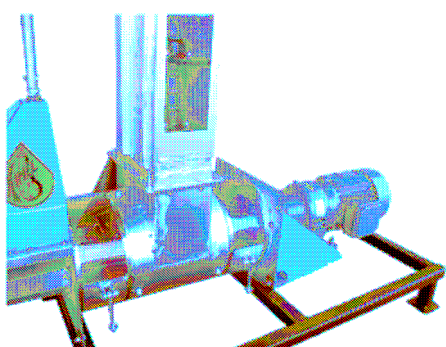

Kettingelevatoren type K45

Capaciteit tot 42 ton/per uur

Type K45 komt zeer goed tot zijn recht in kleine ruimten waar een hoge capaciteit wordt verlangd op een beperkte oppervlakte en waar voedermiddelen tot grotere hoogten verticaal getransporteerd worden. Schuin transport tot 60° mogelijk.

De elevatorkop met krachtige vertragingsmotor kan zijdelingse aanvoerschroeven tot 5 meter lengte mede aandrijven. Langere aanvoerschroeven worden door een apart aandrijfstation aangedreven. De geringe inloop- instorthoogte van de aanvoerschroeven en de seriematige doseringskleppen garanderen een eenvoudige en storingsvrije bediening.

Het te transporteren graan wordt door rubber meenemers, bevestigd aan een stalen rollenketting in een smalle opvoerkoker tot maximaal 18 meter hoogte gebracht. Verlengen van de elevator kan met delen van 0,25 meter en 0,50 meter, waardoor het optimaal benutten van de beschikbare hoogte mogelijk is. Zijdelingse aanvoerschroeven voor de elevator transporteren het stortgoed naar de elevator. De voeding op de elevator is gemakkelijk regelbaar middels spindels. De elevatoren kunnen worden uitgerust met 2-zijdige en 1-zijdige aanvoer.