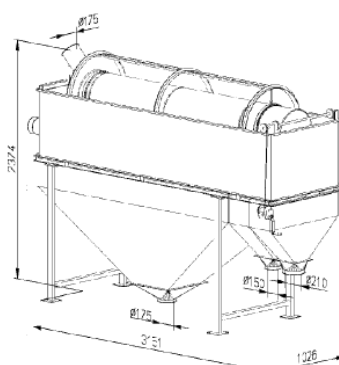

Tornado trommelreiniger type TTR800

Capaciteit 80 ton/per uur

Alleen een buitenzeef

Trommelreiniger type TTR800

Trommelreiniger met rondgatzeef voor het uitsorteren van grove delen.

- Inclusief 1 set zeven (6 stuks naar keuze);
- Heeft alleen een buitenzeef;
- Met vertragingsmotor 0.55 kW;
- Twee uitlopen (1x gereinigd product en 1x afval).