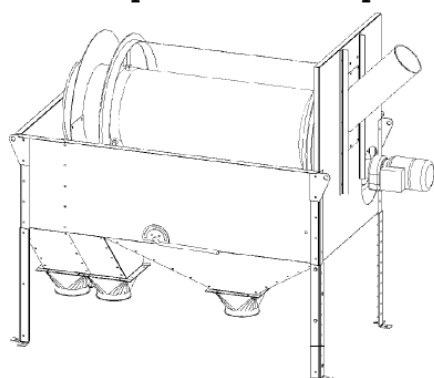

Trommelreiniger TTR630/I met binnen- en buitenzeef

Voor het verwijderen van grove en fijne verontreinigingen in één werkgang, bijvoorbeeld voor het reinigen van koolzaad voor de koolzaadpers.

- Capaciteit tot 2 ton/per uur.