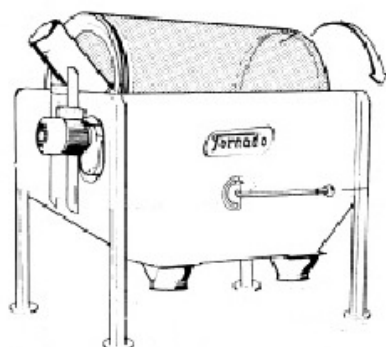

Trommelreiniger TTR630 met rondgatzeef

Voor het verwijderen van grotere delen, zoals distelkoppen, grove strodelen en maïskolven.

- Capaciteit tot 20 ton/per uur.