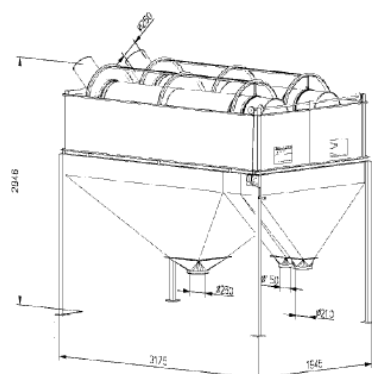

2 zeeftrommels: binnen- en buitenzeef

Trommelreiniger Duo type TTR800-D1

met twee zeeftrommels. Zeven naar keuze. Voor reiniging en sortering van granen op grootte en ontdaan van verontreinigingen zowel grof als fijn.

- Inclusief 4 sets zeven (24 stuks naar keuze);
- Heeft zowel een binnen- als een buitenzeef;
- Met 2 vertragingsmotoren 0.55 kW;
- Drie uitlopen (1x gereinigd product en 2x afval).