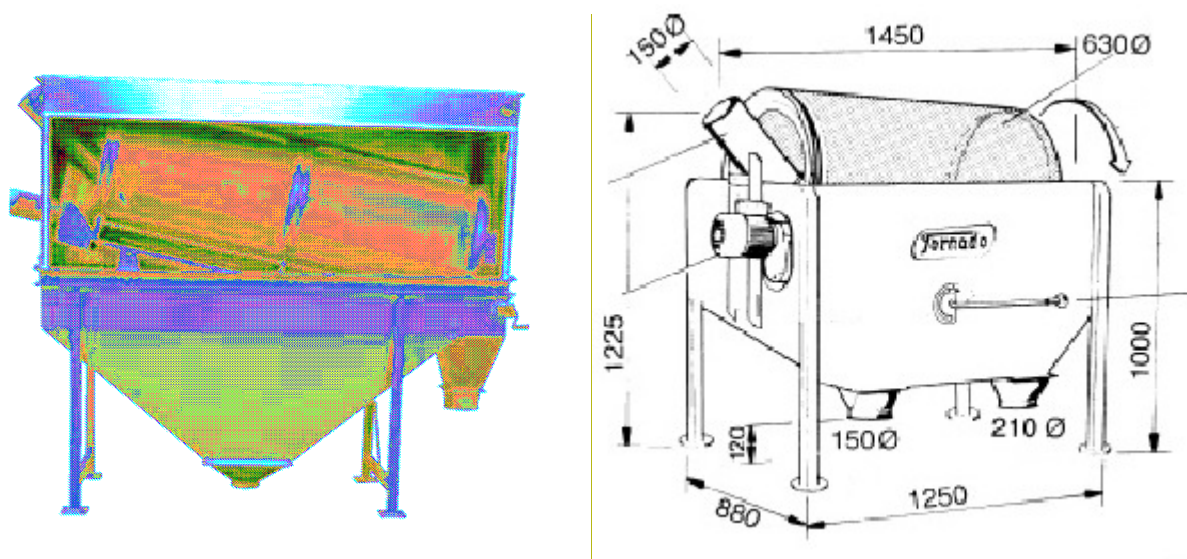

Trommelreiniger Tornado type TTR 630

Reinigt het graan van grove vervuilingen en vreemde delen

-Ideaal in combinatie met voorreiniger-

De trommelreinigers zijn leverbaar met verschillende zeven:

1. Rondgatzeef

Voor het verwijderen van grotere delen, zoals distelkoppen, grove strodelen en maïskolven.

2. Langgatzeef

Voor het verwijderen van fijne verontreinigingen.

3. Binnen- en buitenzeef

Voor het verwijderen van grove en fijne verontreinigingen in één werkgang, bijvoorbeeld voor het reinigen van koolzaad voor de koolzaadpers.

Trommelreiniger Tornado type TTR 630

De trommelreiniger met rondgatzeef van 10 mm. is geschikt voor het uitsorteren van strodelen en andere grotere vreemde delen, welke na de voorreiniging nog in het graan aanwezig zijn.

- Met zeeftrommel;
- Vertragsingsmotor 0.37 kW;
- 3 uitlopen;
- Een frame voor de reinigingsborstel van het zeef compleet met bovenkap.

De capaciteit bij fijnreiniging is $\pm$ 5 tot 6 ton per uur. Voor andere zeefdoeleinden zijn andere zeefmaten leverbaar.