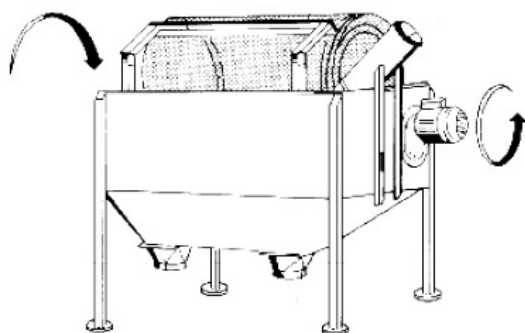

Trommelreiniger TTR630 met zeef met langgatzeef

Voor het verwijderen van fijne korrels en andere fijne verontreinigingen (bijvoorbeeld zand), waarvan het soortelijk gewicht groter is dan het graan en daardoor niet door een cycloon verwijderd wordt.

- Capaciteit tot 3 ton/per uur.