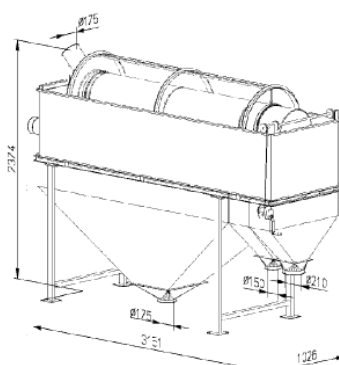

Binnen- en buitenzeef

Trommelreiniger type TTR800-I

Trommelreiniger met binnen- en buitenzeef voor het uitsorteren van kleine korrels, zaden en/of fijne verontreinigingen.

- Inclusief 2 sets zeven (12 stuks naar keuze);
- Heeft zowel een binnen- als een buitenzeef;
- Met vertragingsmotor 0.55 kW;
- Drie uitlopen (1x gereinigd product en 2x afval).