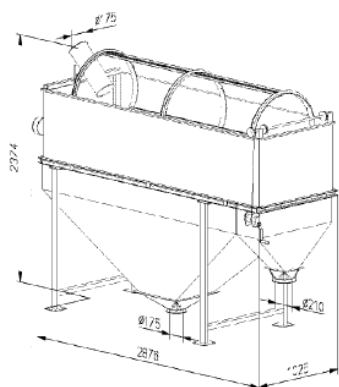

Tornado trommelreiniger type TTR800

Capaciteit 80 ton/per uur

Alleen een buitenzeef

Trommelreiniger type TTR800

Trommelreiniger met rondgatzeef voor het uitsorteren van grove delen.

- Inclusief 1 set zeven (6 stuks naar keuze);
- Heeft alleen een buitenzeef;
- Met vertragingsmotor 0.55 kW;
- Twee uitlopen (1x gereinigd product en 1x afval).