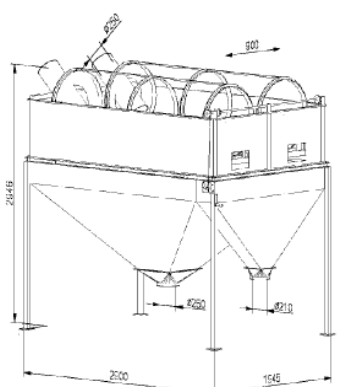

2 zeeftrommels: alleen buitenzeef

Trommelreiniger type TTR800-D

Trommelreiniger Duo met alleen een buitenzeef en twee parallele trommels.

- Inclusief 2 sets zeven (12 stuks naar keuze);
- Heeft zowel een binnen- als een buitenzeef;
- Met 2 vertragingsmotoren 0.55 kW;
- Twee uitlopen (1x gereinigd product en 1x afval).