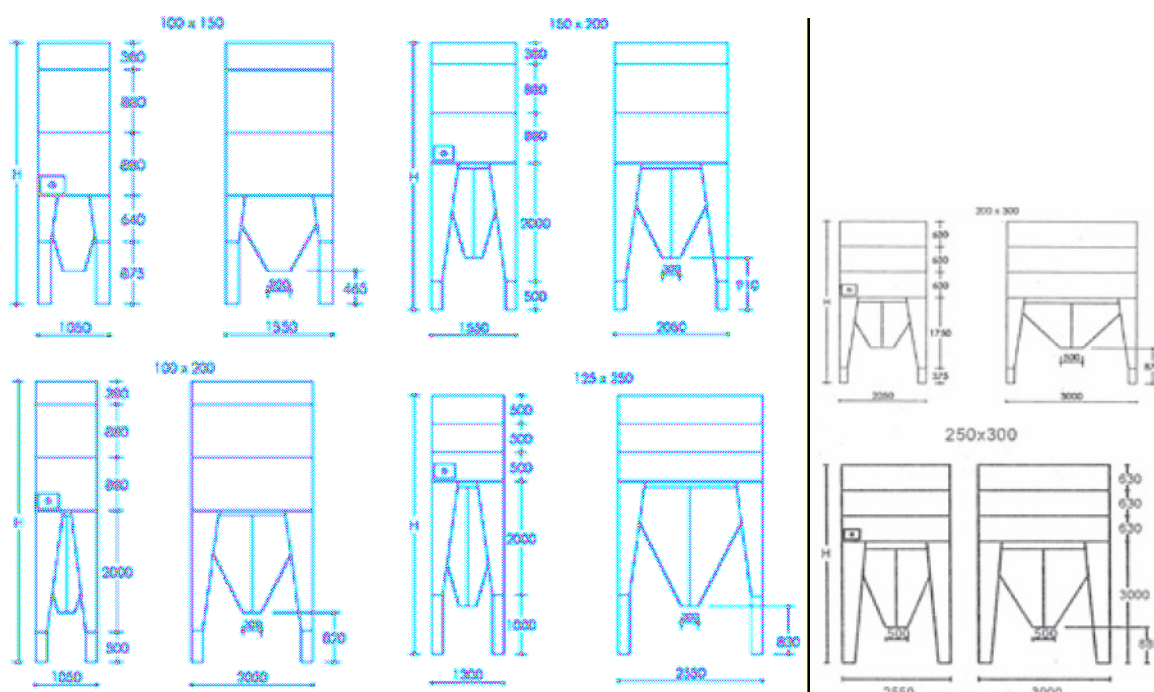

Verzinkte modulesilo's rechthoekig met onderbouw

Voor de opslag van granen en meelachtige producten

Modulesilo rechthoekig

- In verzinkte uitvoering, voor binnenopstelling;
- Verzinkte uitloop 300x300 mm. (type 100x150, 100x200, 125x250, 150x200);
- Verzinkte uitloop 500x500 mm. (type 200x300, 250x300);
- Geschikt voor de opslag van meelachtige producten met een soortelijk gewicht van 650 kg/m³;
- Met zichtvenster en silodeksel;
- Voorbereid voor aanbouw van transportmiddelen;
- Gladde silowand;
- Geleverd als bouwpakket voor zelfmontage.

Voor een hogere uitloop kunnen optioneel verlengde voeten worden gemonteerd.

MODULSILO RECHTHOEKIG

Artikel	Omschrijving	Inhoud/m ³	Inhoud/kg
0000963	Modulesilo 100x150 h=1,51 m	0,6	403
0000964	Modulesilo 100x150 h=1,90 m	1,1	741
0000965	Modulesilo 100x150 h=2,40 m	1,8	1.190
0000966	Modulesilo 100x150 h=2,78 m	2,4	1.547
0000967	Modulesilo 100x150 h=3,28 m	3,0	1.976
0000968	Modulesilo 100x150 h=3,66 m	3,6	2.314
0000969	Modulesilo 100x150 h=4,16 m	4,3	2.762
0000970	Modulesilo 100x150 h=4,54 m	4,8	3.100
0000971	Modulesilo 100x150 h=5,04 m	5,5	3.550
0000981	Modulesilo 100x200 h=2,50 m	1,1	735
0000982	Modulesilo 100x200 h=2,88 m	1,8	1.190
0000983	Modulesilo 100x200 h=3,38 m	2,8	1.749
0000984	Modulesilo 100x200 h=3,76 m	3,7	2.400